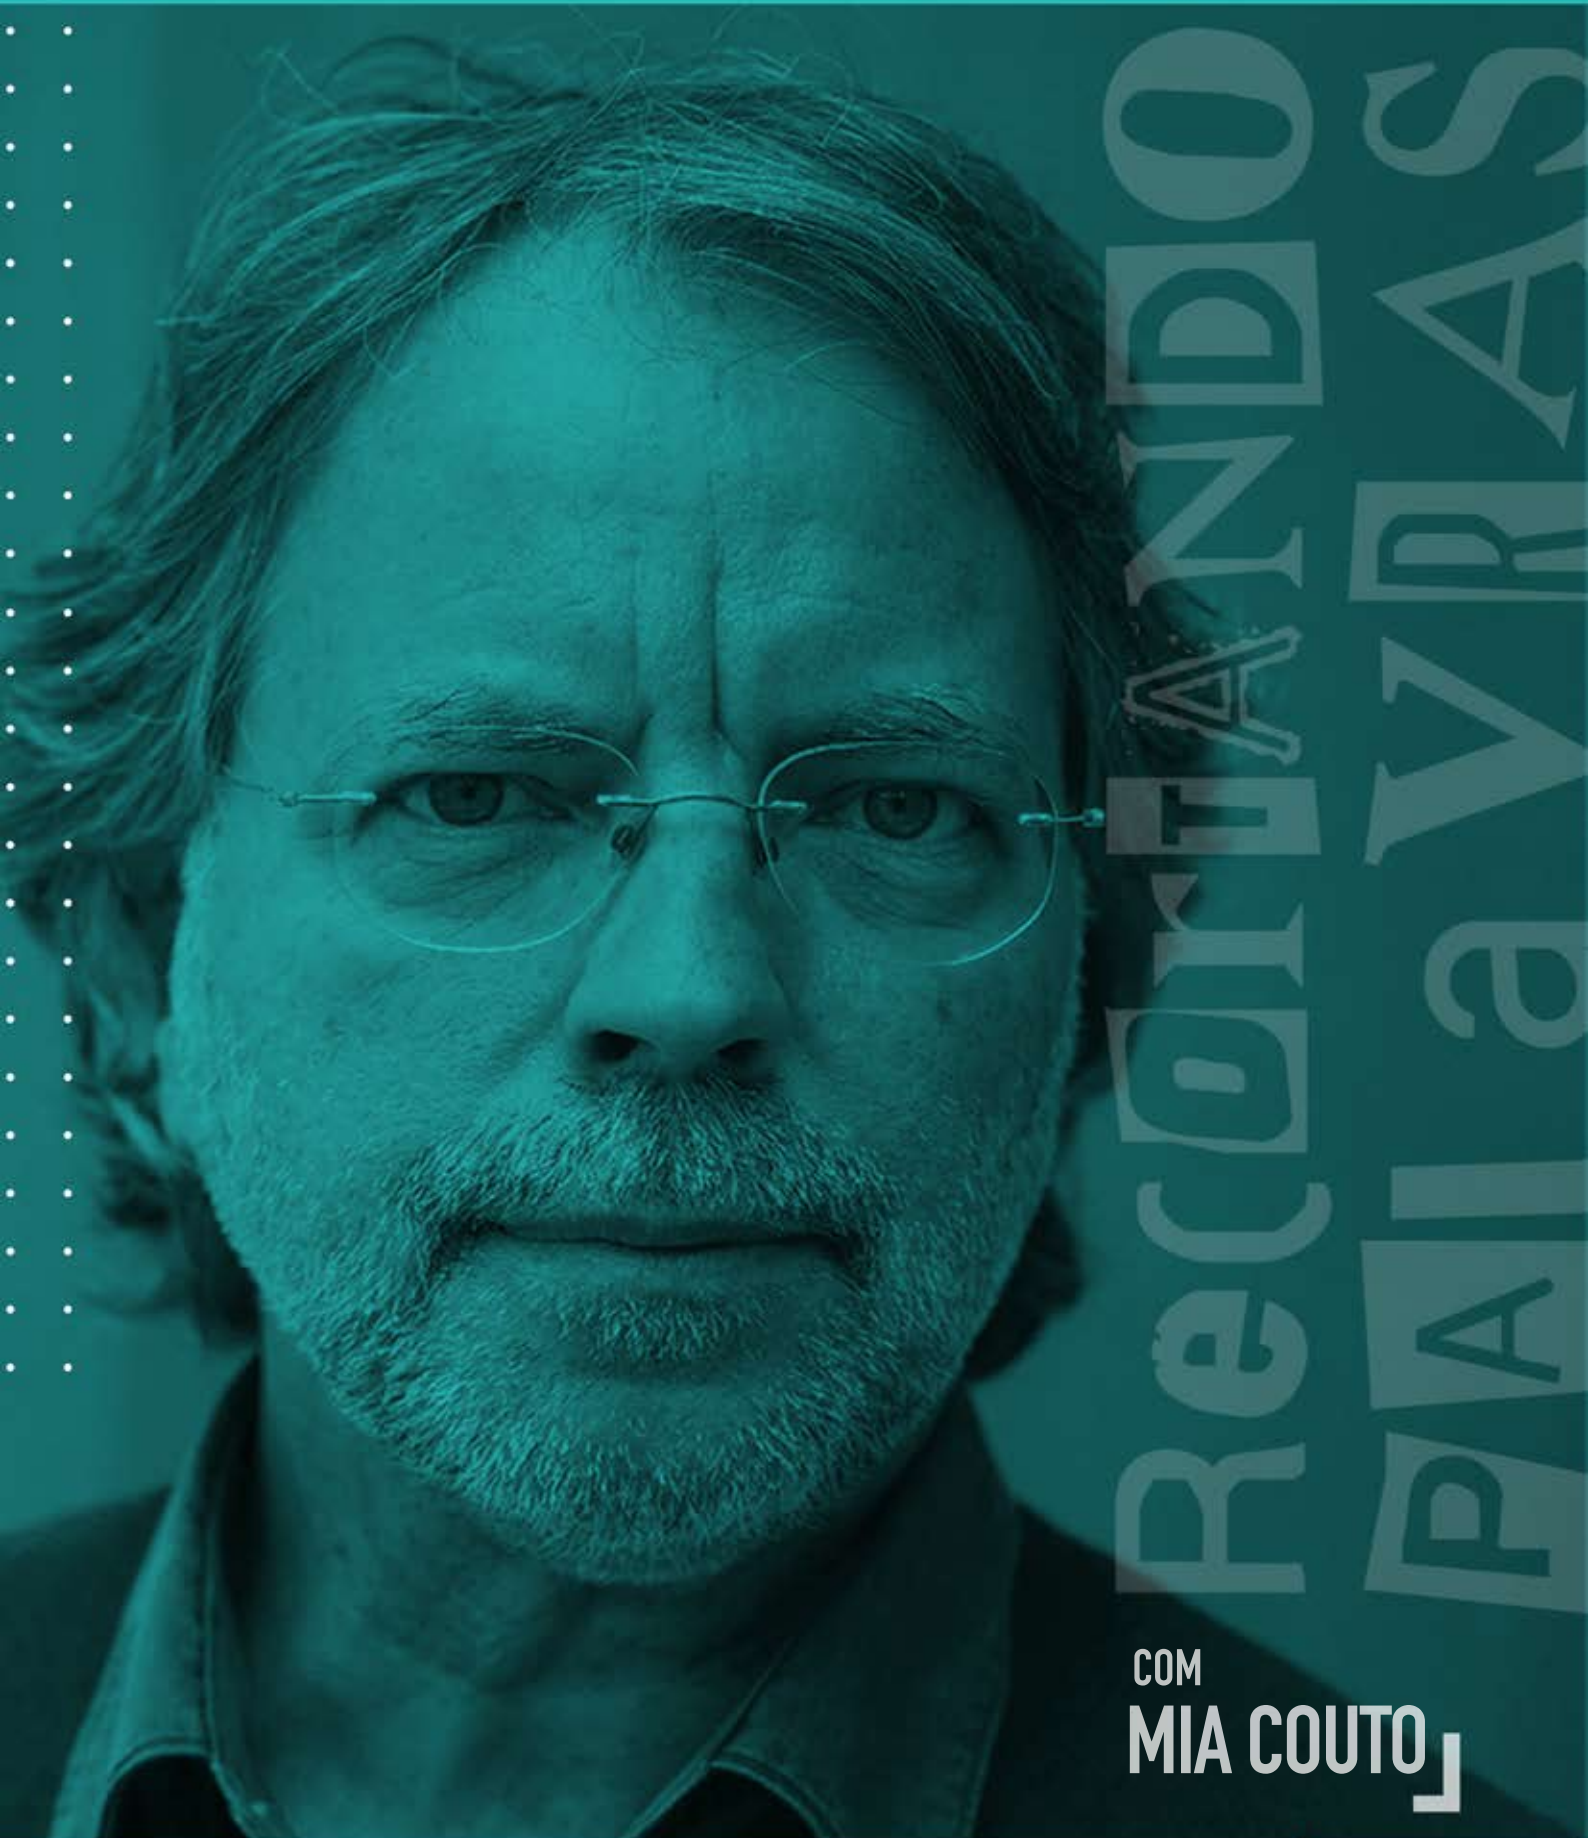

# E.E. SILVIO DE ALMEIDA I

COM  
MIA COUTO

Gabriel  
Tostes 01/08/24

PEI E. SILVIO DE ALMEIDA

BATATAIS/SP

ALUNO: JORGE GABRIEL TOSTES PUPIM

9º ANO A

Professoras: Laura S. S. de Oliveira,  
Sandra M de Paula e Paola Canha

PEI E. SILVIO DE ALMEIDA  
BATATAIS/SP  
ALUNA: KERMILLY KELURY LEITE FERNANDES  
9º ANO A  
Professoras: Laura S. S. de Oliveira,  
Sandra M de Paula e Paola Canha

**PEI E. E. SILVIO DE ALMEIDA**  
**BATAAIS/SP**